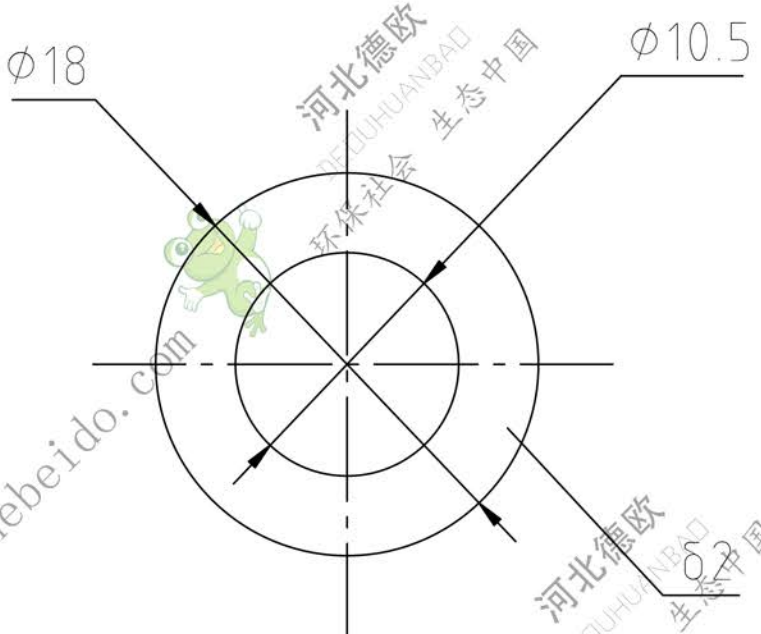

软盘号

CAD

会 签

描 图

描 校

旧底图登记号

底图登记

磁 盘 号			
<h1>纸 垫</h1> <h2>弹性纸δ2</h2>			
标记处数	更改文件号	签 字	日期
设计	李连通	描 图	
制图	刘 飞	标准化	
审核	秦海波	批 准	
日期			

SDA140103-1		
图 纸 标 记	重 量	比 例
	0.0005	2:1
共 张	第 张	
<p>德欧环保 DEOUHUANBAO 环保社会 生态中国</p>		