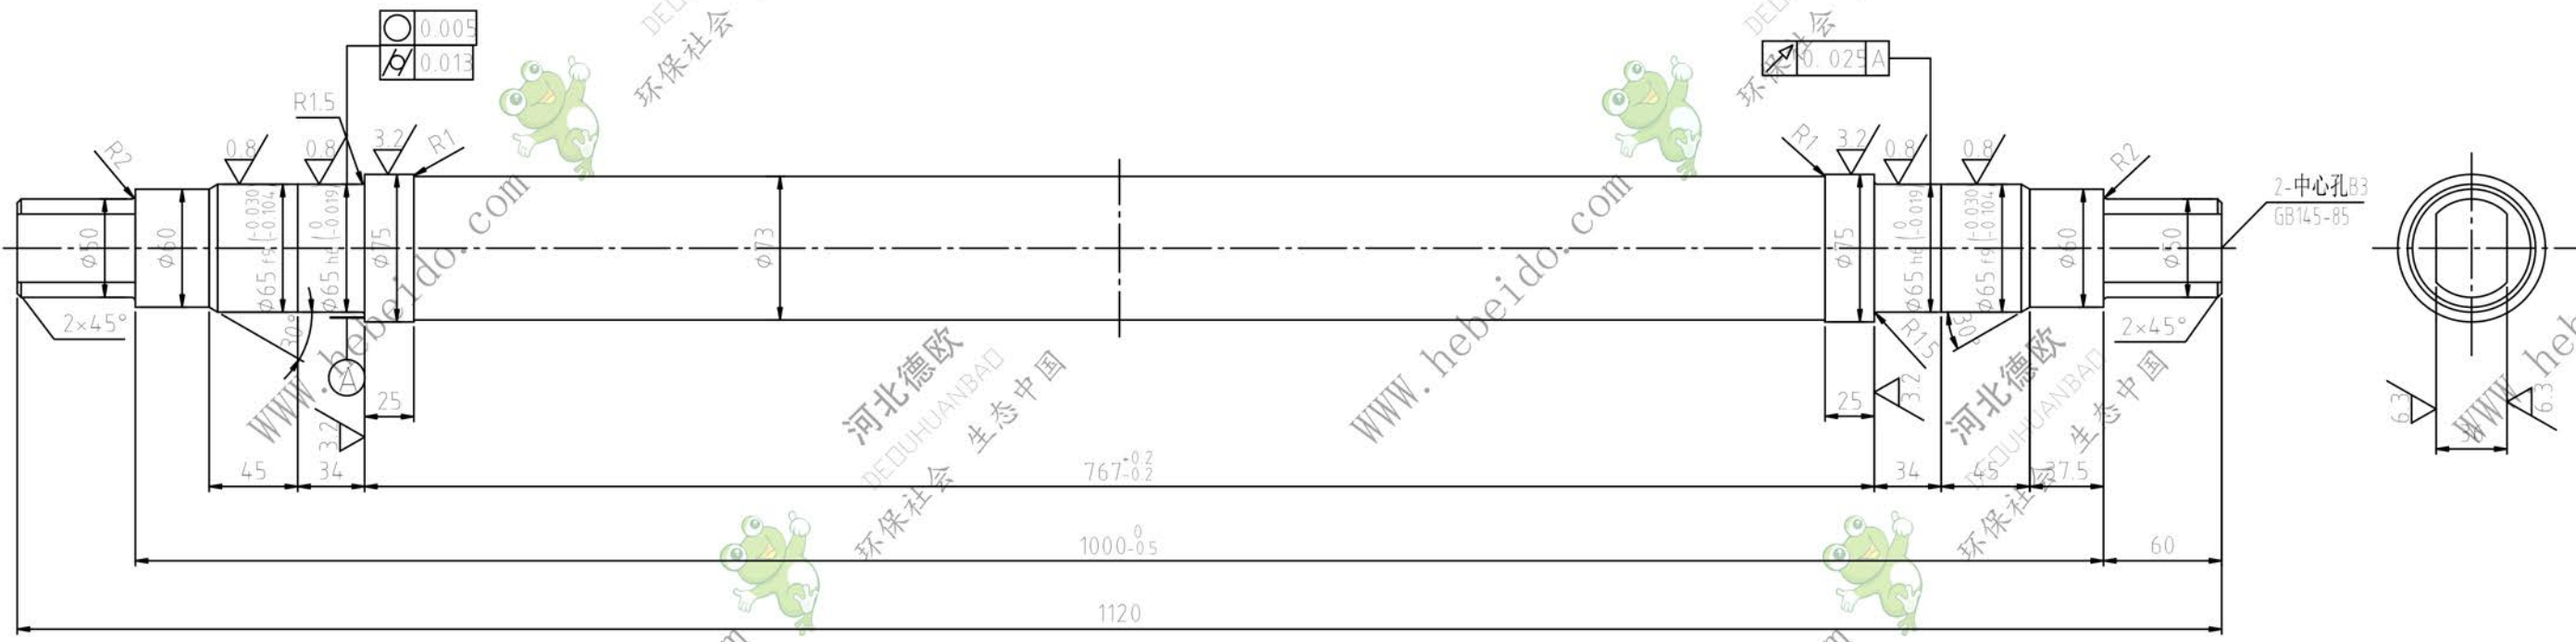

软盘号
 CAD
 会签
 描图
 描校
 旧底图登记号
 底图登记号

其余

磁盘号		轴		图号		重量		比例	
45		45		40303-3		38		1:2.5	
设计		制图		审核		日期		共 张 第 张	
李建通		刘飞		秦海波				德欧环保 环保社会 生态中国	