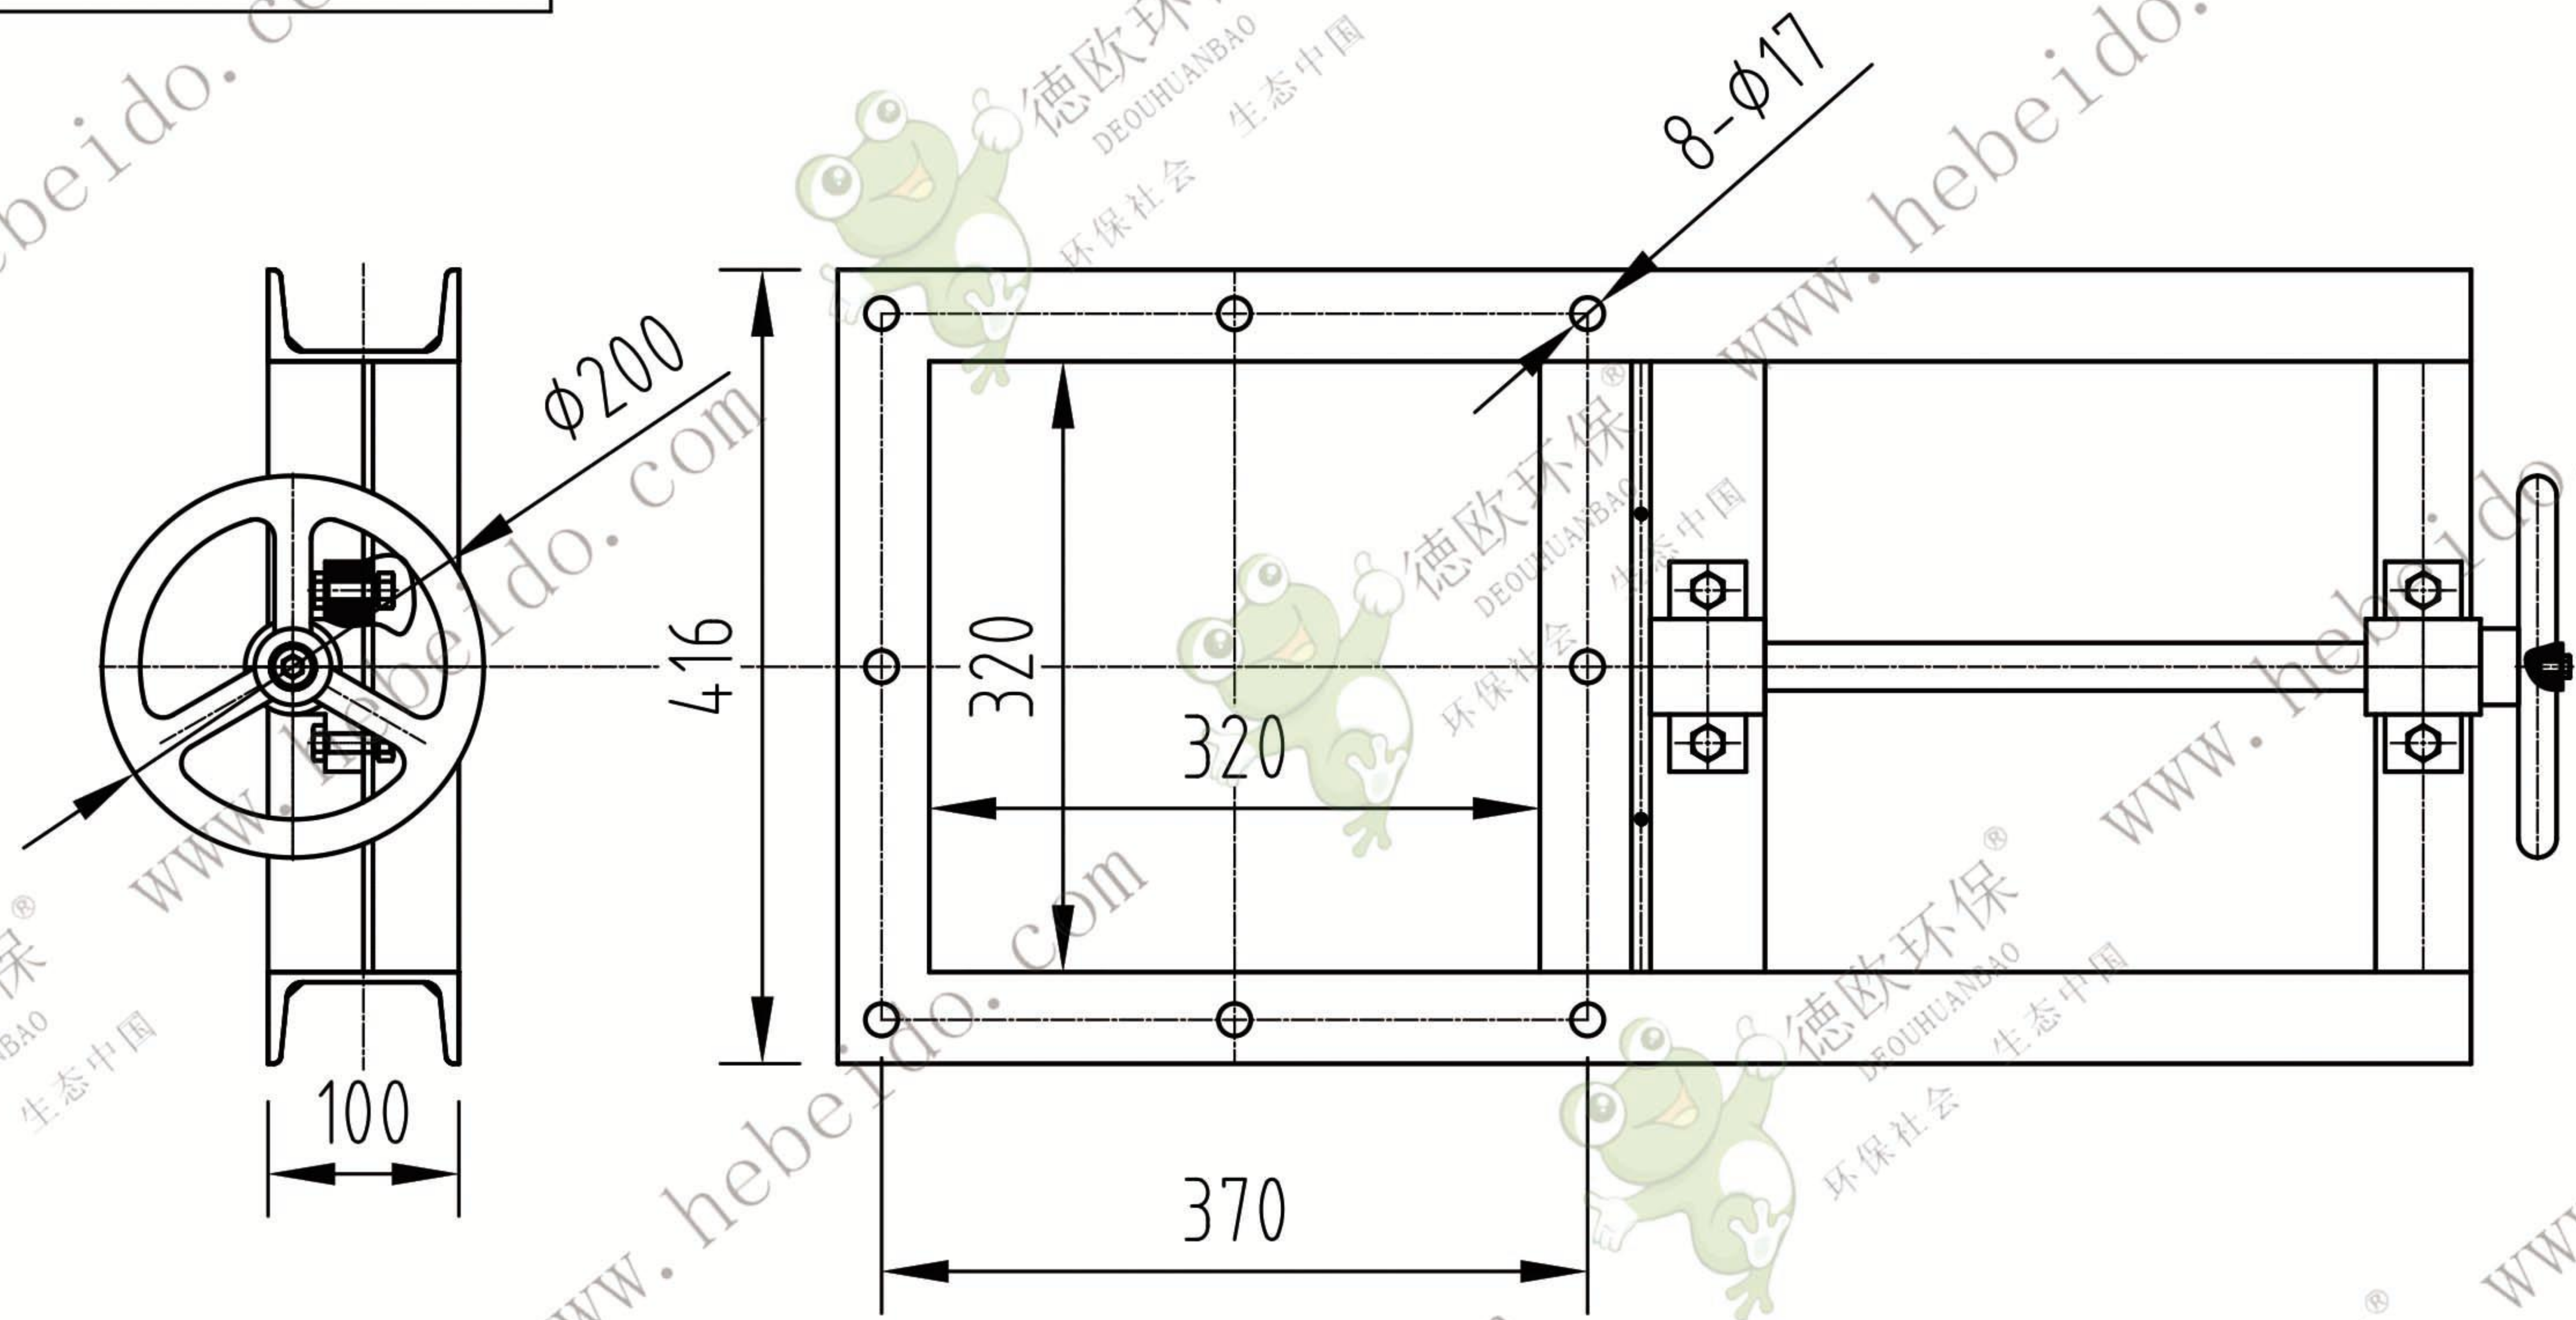

320x320

							<p>装配图</p> <p>手动插板阀</p> <p>320x320</p>
标记	处数	更改文件号	签字	日期	图样标记	重量	
设计		李连通	标准化				1:1
审核		秦海波					
工艺		刘飞	日期	2024/6/20	共 页	第 页	